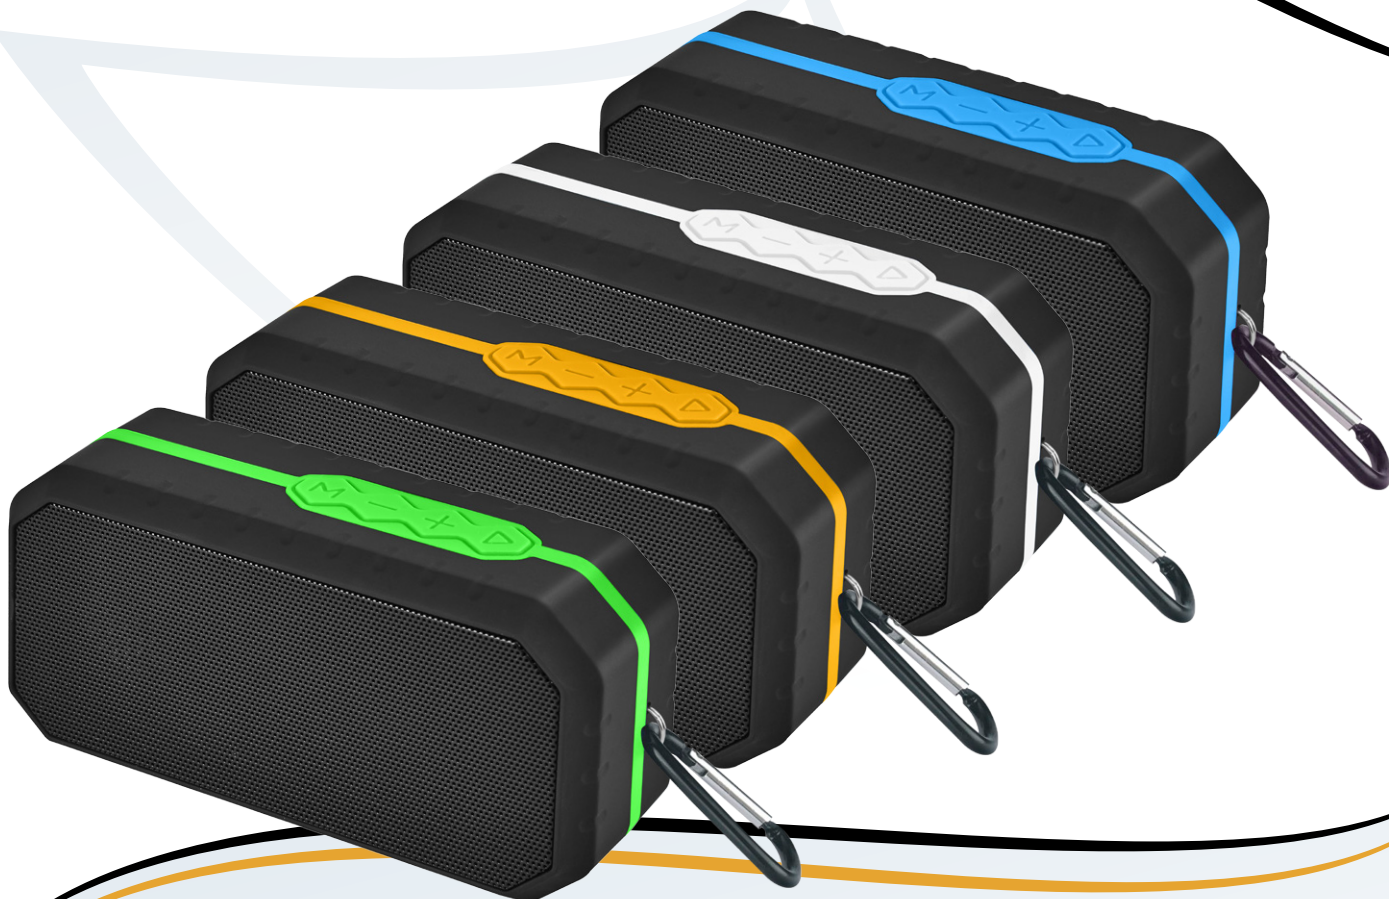

SY·X206BT

ALTAVOZ PORTÁTIL BLUETOOTH

Sytech

DESCRIPCIÓN

- Altavoz portátil Bluetooth IPX5
- Resistente a salpicaduras de agua, polvo.
- Sintonizador FM con sistema de auto búsqueda
- Puerto USB 2.0 y ranura Micro SD para reproducir tu música en formato MP3/WMA

- Función de manos libre
- Entrada auxiliar

CARACTERÍSTICAS TÉCNICAS

- Batería recargable de Li polímero: 1200mAh
- Autonomía: 4 horas
- Potencia de salida: 5W.
- Versión Bluetooth: V2.0

- Perfil Bluetooth: A2DP, AVRCP, HFP
- Distancia de transmisión: 12m.
- Alimentación: DC 5V. 500mAh