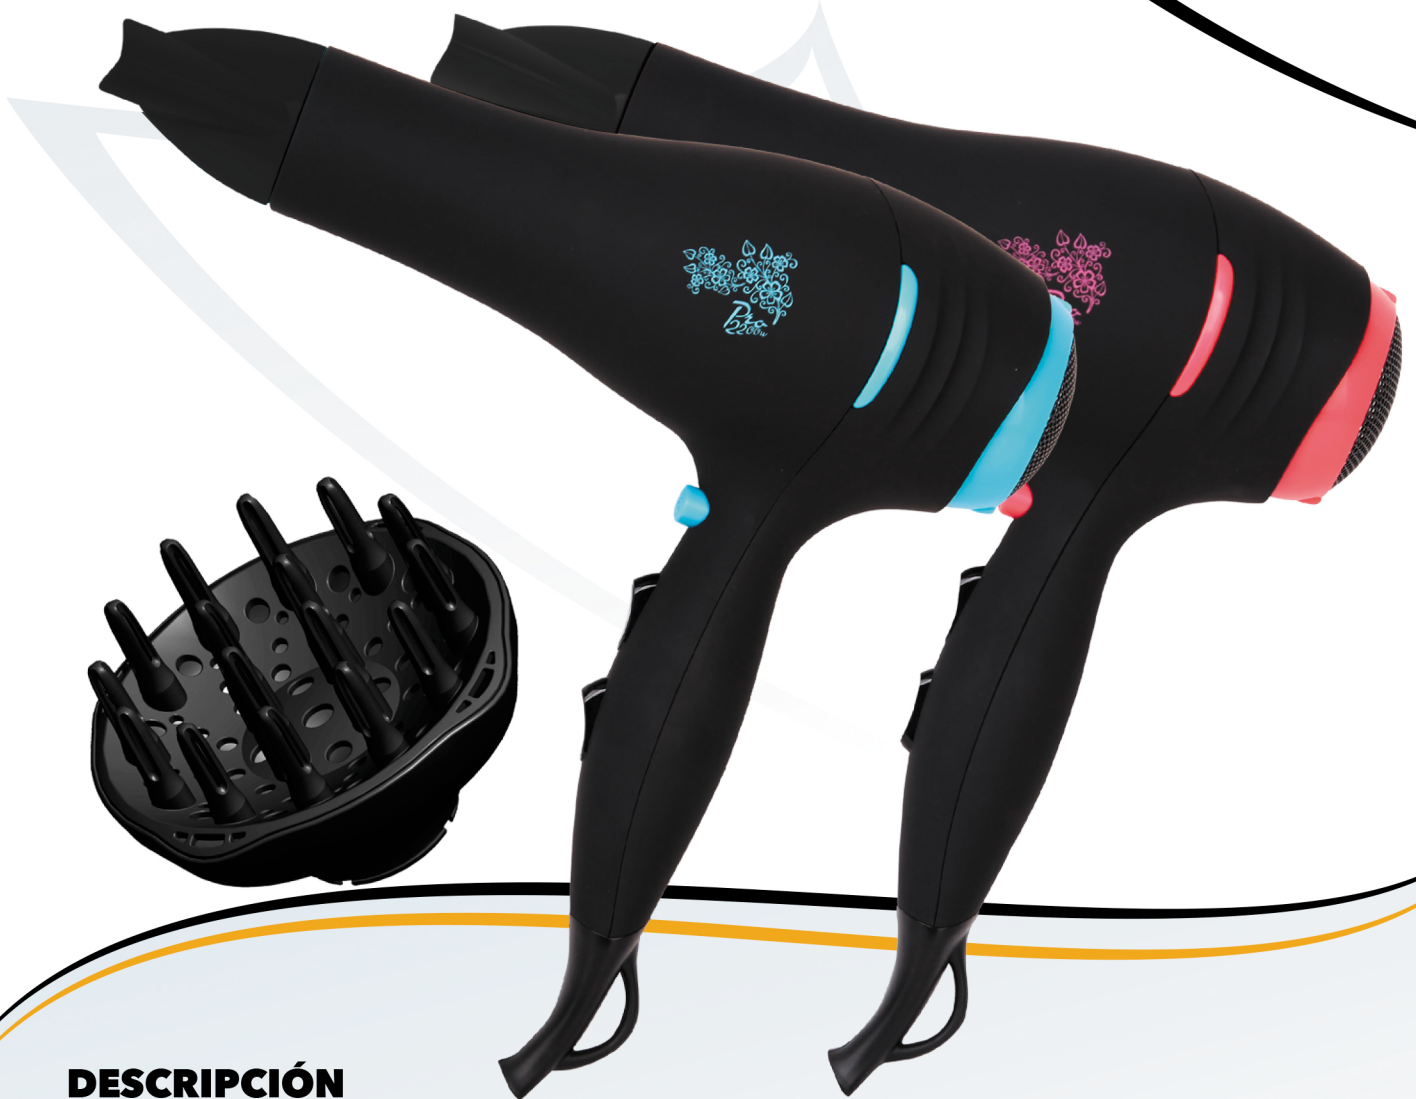

# SY-SC17

### DESCRIPCIÓN

- Secador de pelo de diseño
- 6 niveles de temperatura
- 2 velocidades
- 2 posiciones para el control de la temperatura
- Función "Cool Shot" (Golpe de aire frío)

- Rejilla de entrada de aire extraíble
- Difusor que permite aumentar el volumen del cabello,
- Crear rulos y peinados definidos
- Tacto de goma