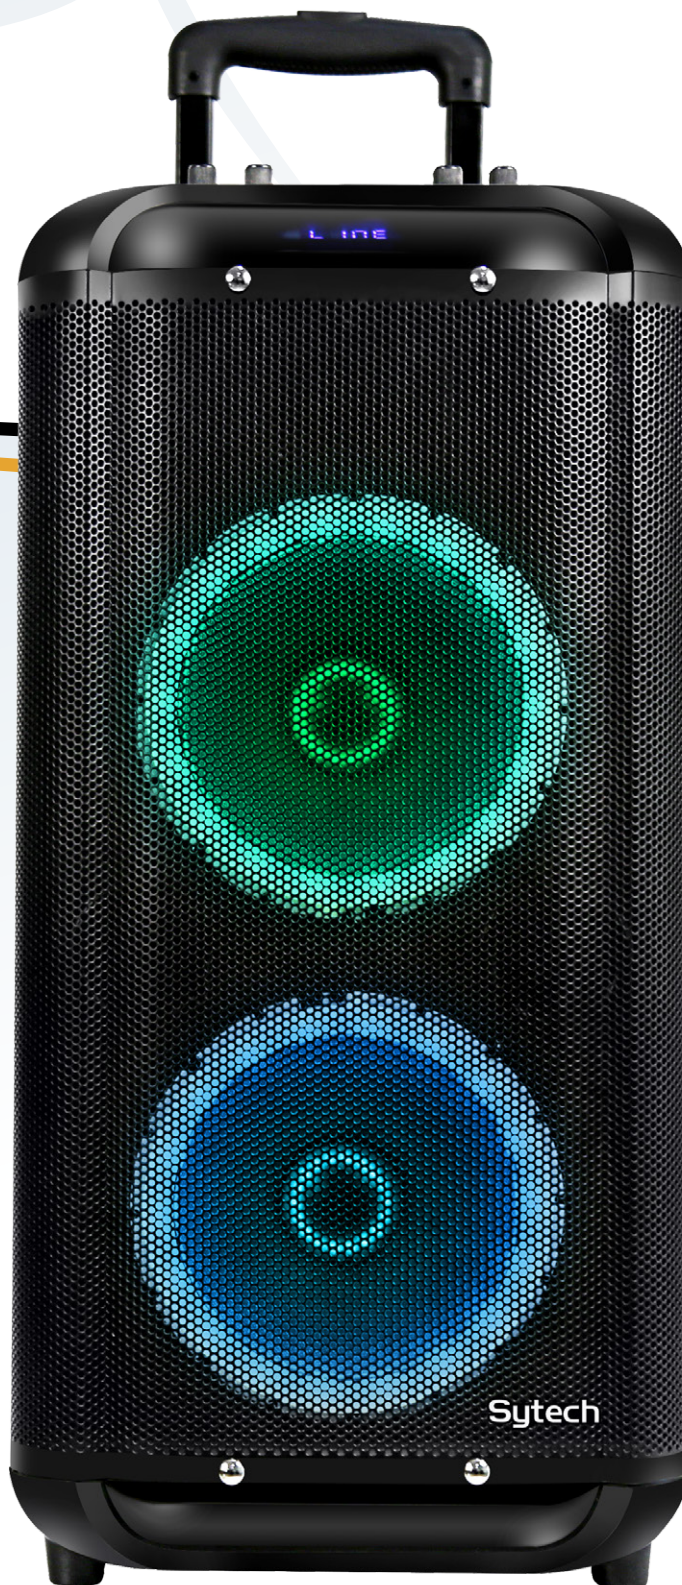

SY·XTR56BT

ALTAVOZ SERIE **POWERFLUENT**

Sytech

DESCRIPCIÓN

- Sistema acústico profesional portátil "Powerfluent Series"
- Efectos Gyro LED
- Ideal para fiestas, clases de baile, eventos, karaoke
- Acabado con materiales de madera y plástico
- Batería recargable de litio integrada
- Tecnología Bluetooth que permite la reproducción desde un smartphone, Tablet
- Sintonizador FM con presintonías
- Función TWS que permite el emparejamiento de dos altavoces iguales para
- Disfrutar de un sonido TRUE WIRELESS STEREO.
- Puerto USB para reproducir archivos MP3
- Ranura Micro SD
- Diversos modos de equalizaciones preestablecidas
- Control de graves y agudos analógicos
- Pantalla LED con indicador de pista
- Potencia de salida: 200W PMPO
- Altavoces de 2 vías de fibra de carbono: 1x3" + 2x10"
- Asa de transporte y ruedas
- Entrada de auxiliar
- Entrada para micrófono con función prioridad
- Batería Recargable de Litio
- Accesorios incluidos: Mando a distancia, Adaptador de red, micrófono con cable, manual de instrucciones

CARACTERÍSTICAS TÉCNICAS

- Potencia de salida: 200W PMPO
- Altavoces de 2 vías de fibra de carbono: 1x3" + 2x10"
- Batería Recargable de Litio: 7.4V-4000mAh.
- Alimentación: AC100V-240V/50-60Hz // DC 9V-1.5A