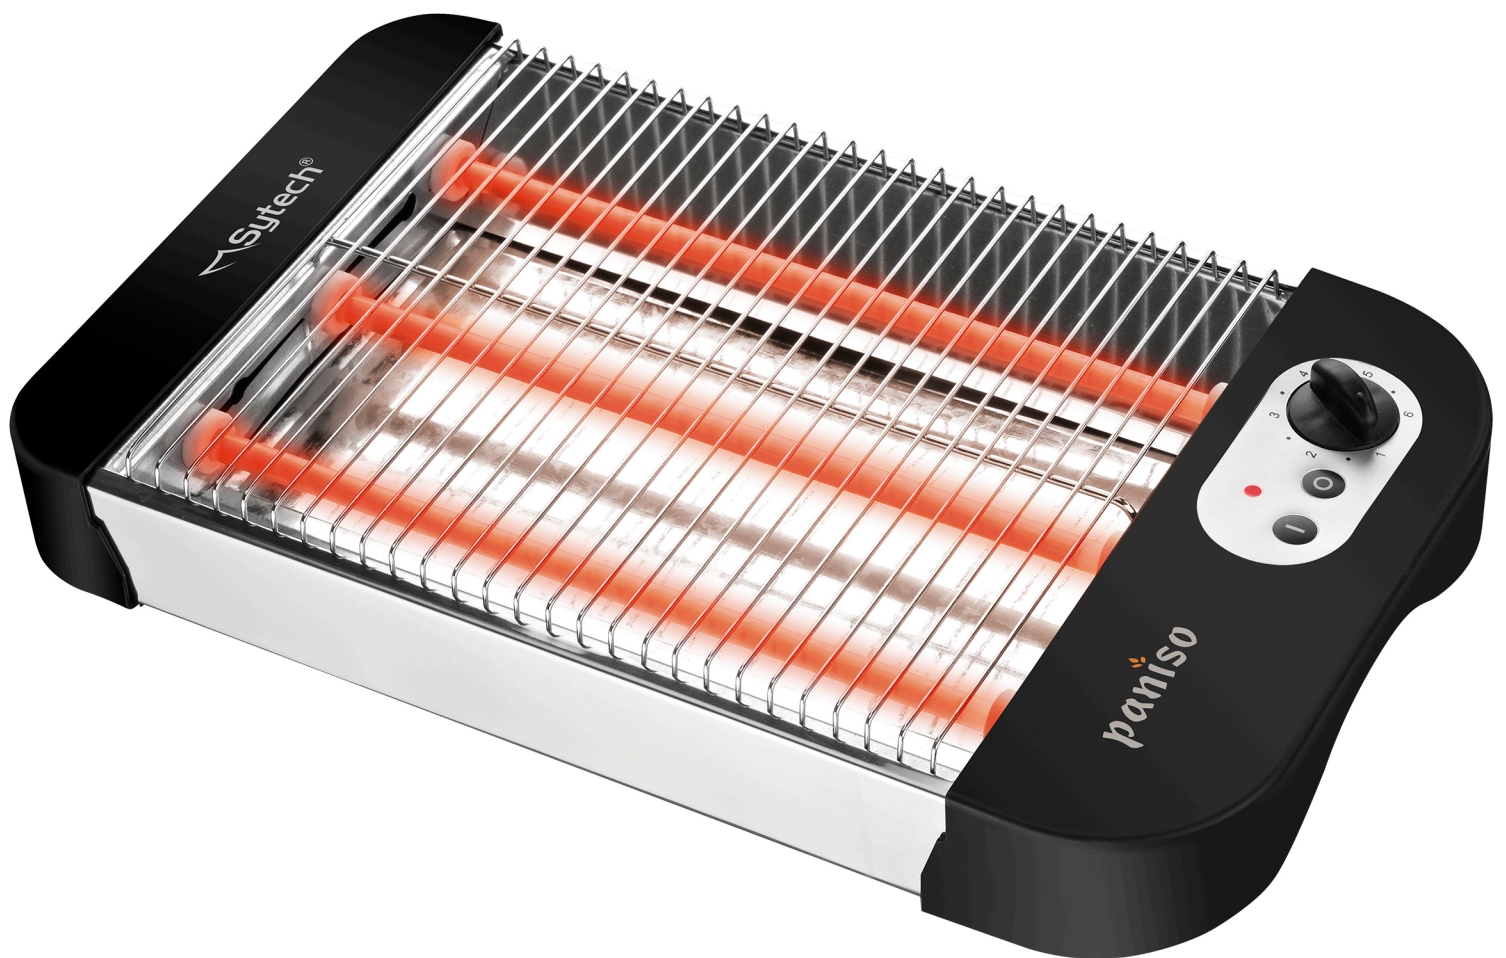

EASY LIFE

# MANUAL DE USUARIO

Sytech

**TOSTADORA** PLANA

**SY•TP7**