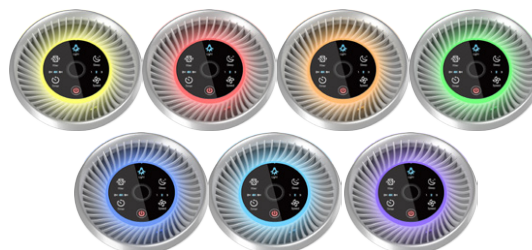

## SISTEMA DE FILTRADO

## 7 COLORES DE LUZ LED

## DESCRIPCIÓN

- Purificador de aire compacto con triple filtración.
- Ideal para dormitorios, oficinas, salas o cualquier otro espacio.
- El filtro True HEPA13 de alta eficiencia filtra el 99,97% de las partículas en el aire de hasta 0,3 micrones, así como las partículas PM2.5 como el humo, polen, ácaros.
- El filtro de carbón activo neutraliza los olores no deseados.
- El pre-filtro mantiene el pelo, la caspa y las pelusas para proporcionar un aire más saludable y limpio.

## CARACTERÍSTICAS TÉCNICAS

- Caudal : CADR (Clean Air Delivery Rate): 120m<sup>3</sup>/h
- Potencia: 35W.
- Aire aplicable hasta 20m<sup>2</sup>.
- Nivel de ruido: 28-52dB
- Alimentación: 220-240V. 50Hz